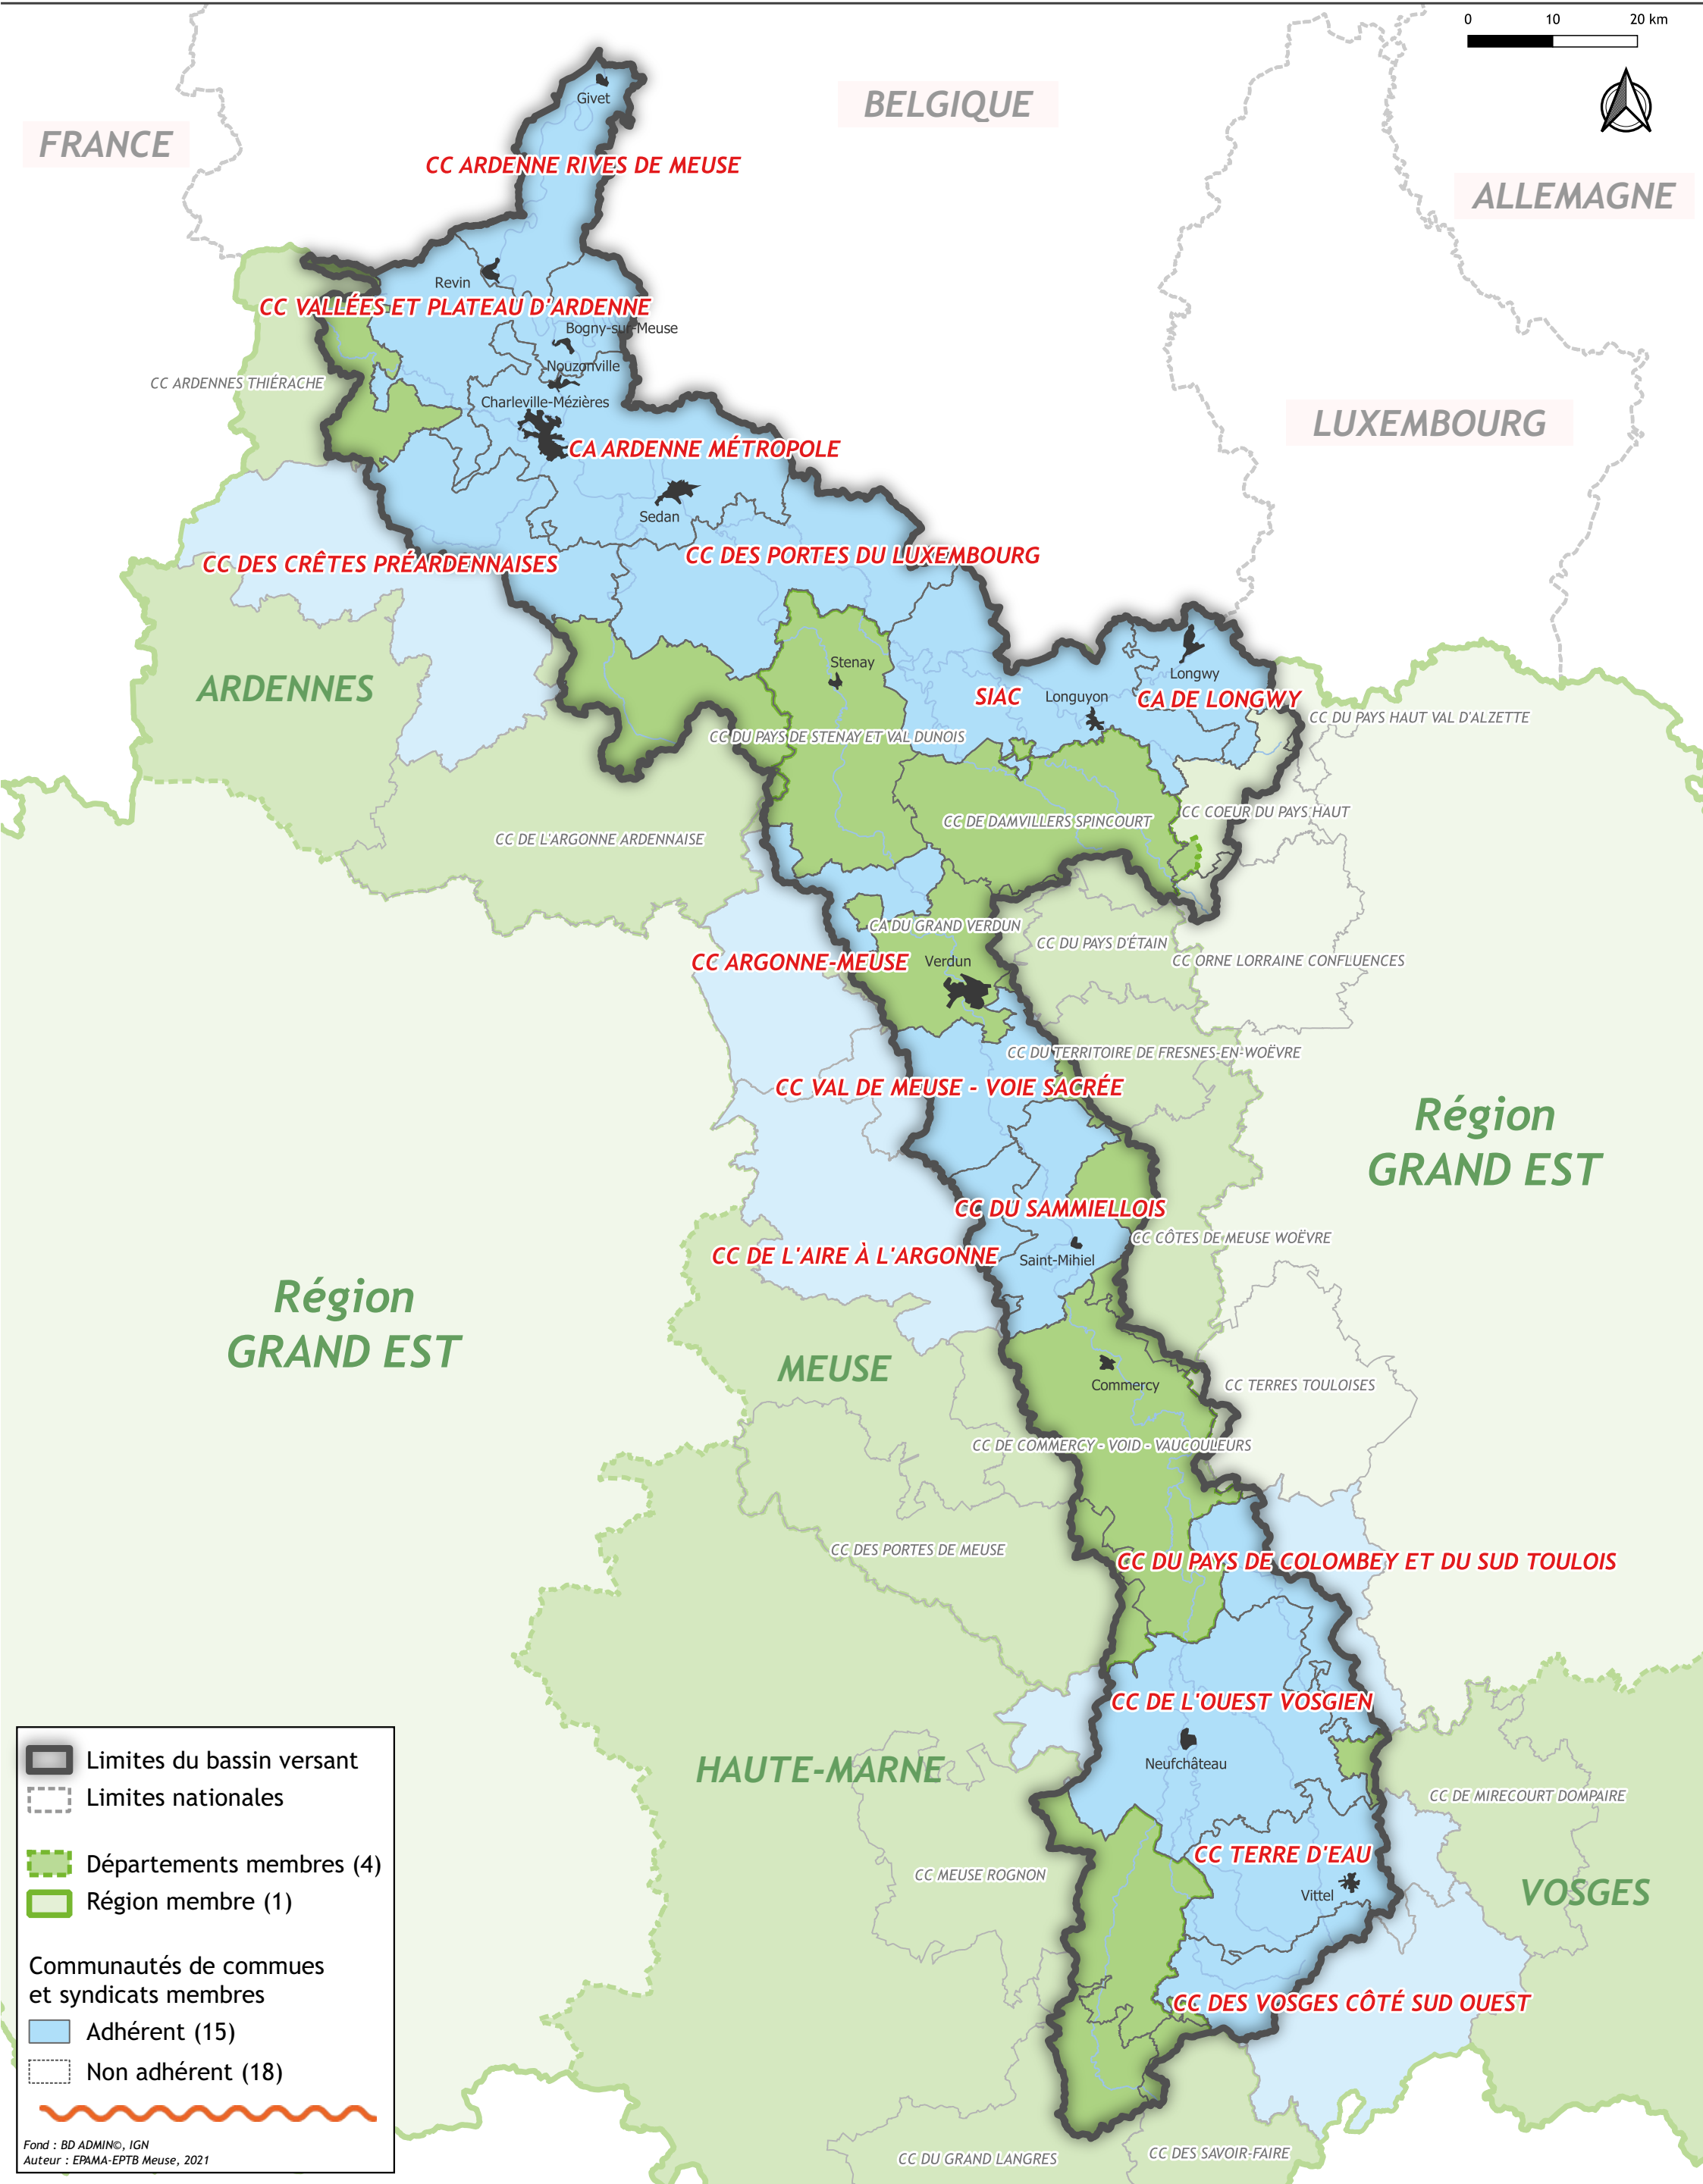

Les collectivités membres de l'EPAMA-EPTB Meuse

Situation au 31 décembre 2021

0 10 20 km

Legend

- Limites du bassin versant
- Limites nationales
- Départements membres (4)
- Région membre (1)

Communautés de communes et syndicats membres

- Adhérent (15)
- Non adhérent (18)

Fond : BD ADMINe, IGN
Auteur : EPAMA-EPTB Meuse, 2021